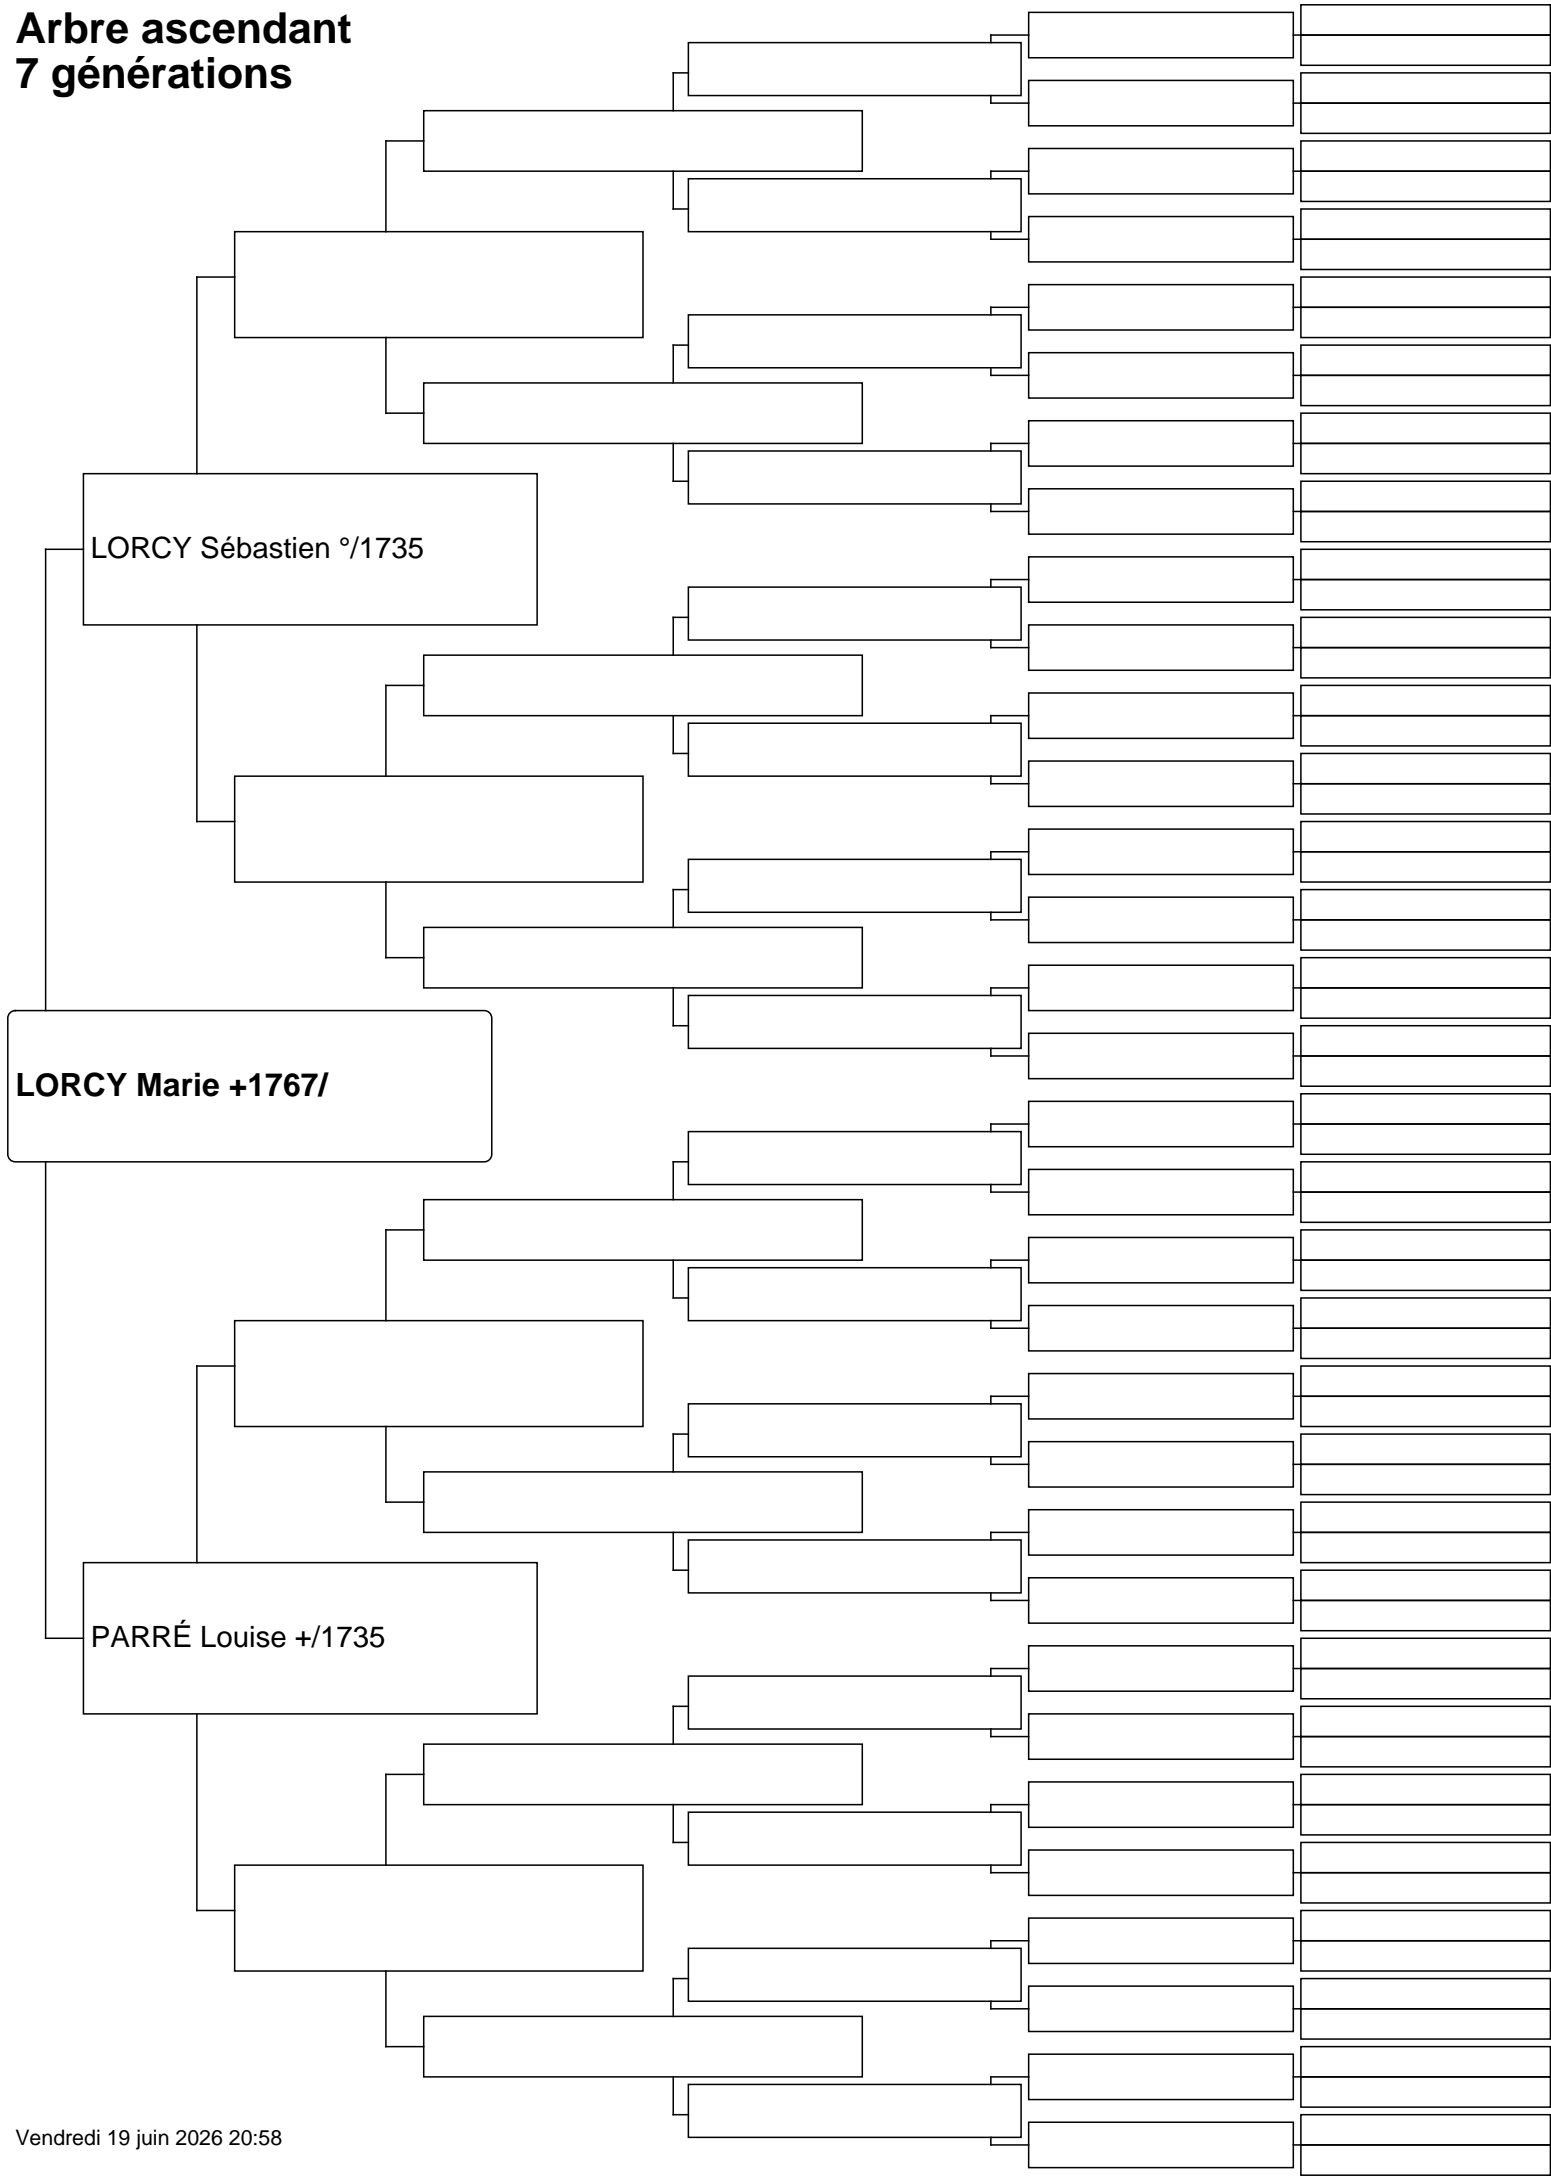

# Arbre ascendant 7 générations

LORCY Sébastien °/1735

LORCY Marie +1767/

PARRÉ Louise +/1735