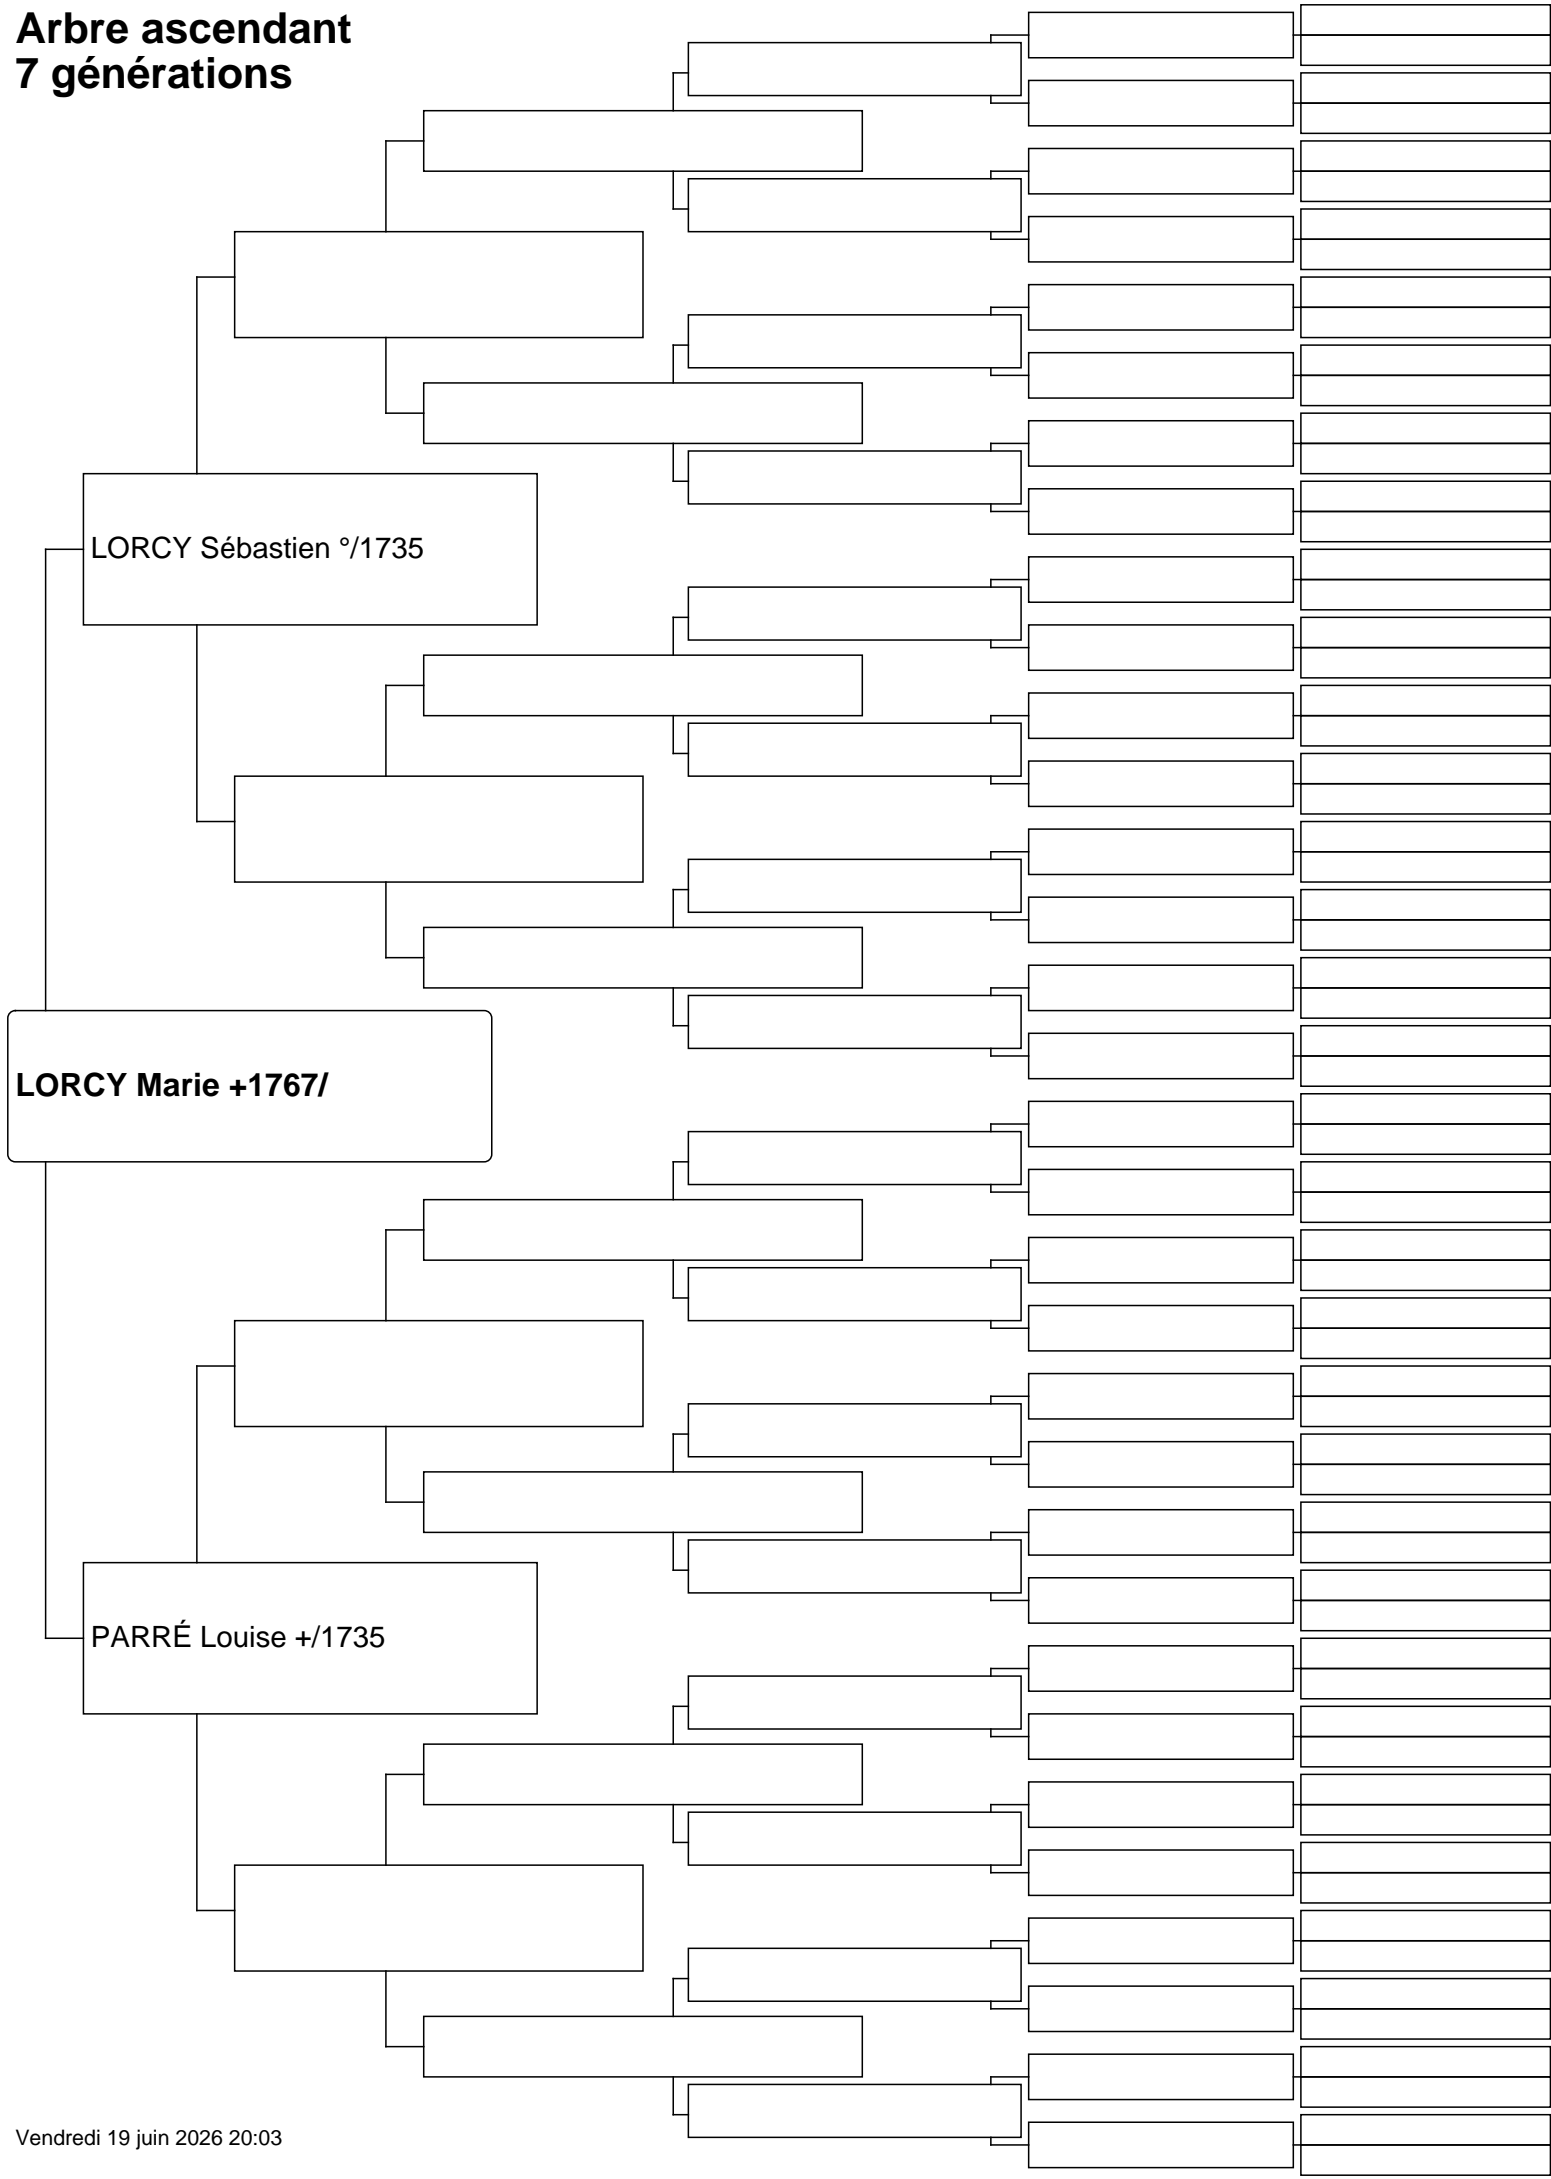

# Arbre ascendant 7 générations

LORCY Sébastien °/1735

LORCY Marie +1767/

PARRÉ Louise +/1735