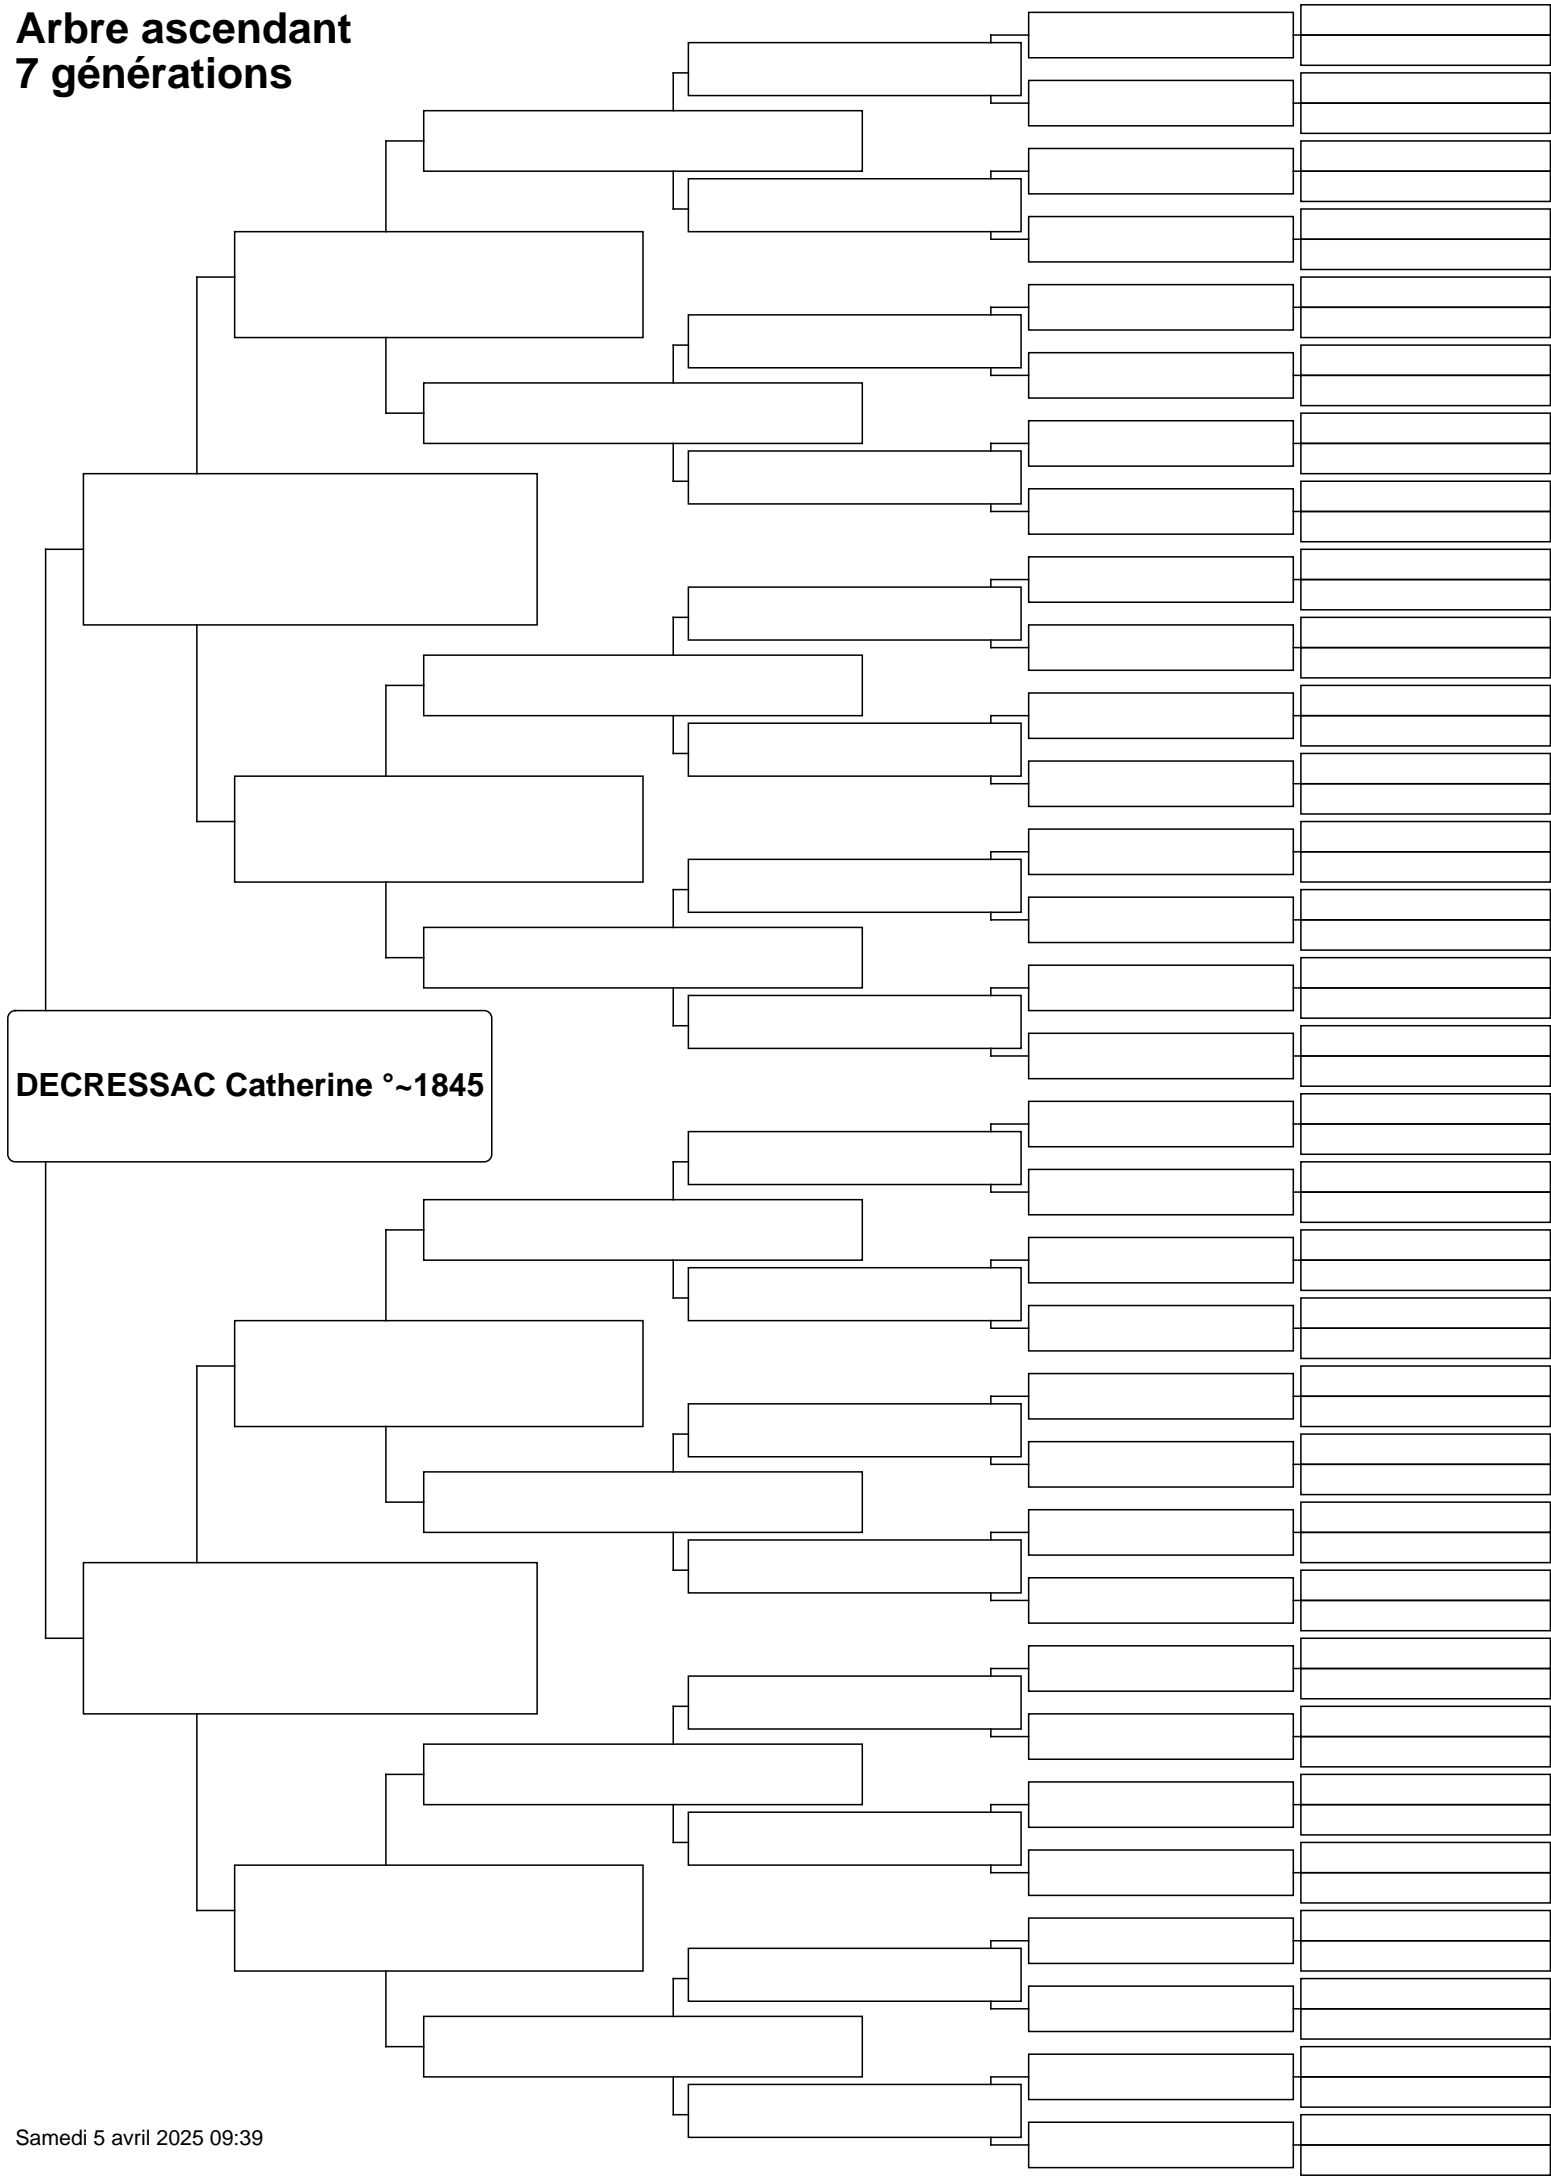

# Arbre ascendant 7 générations

**DECREASESAC Catherine °~1845**