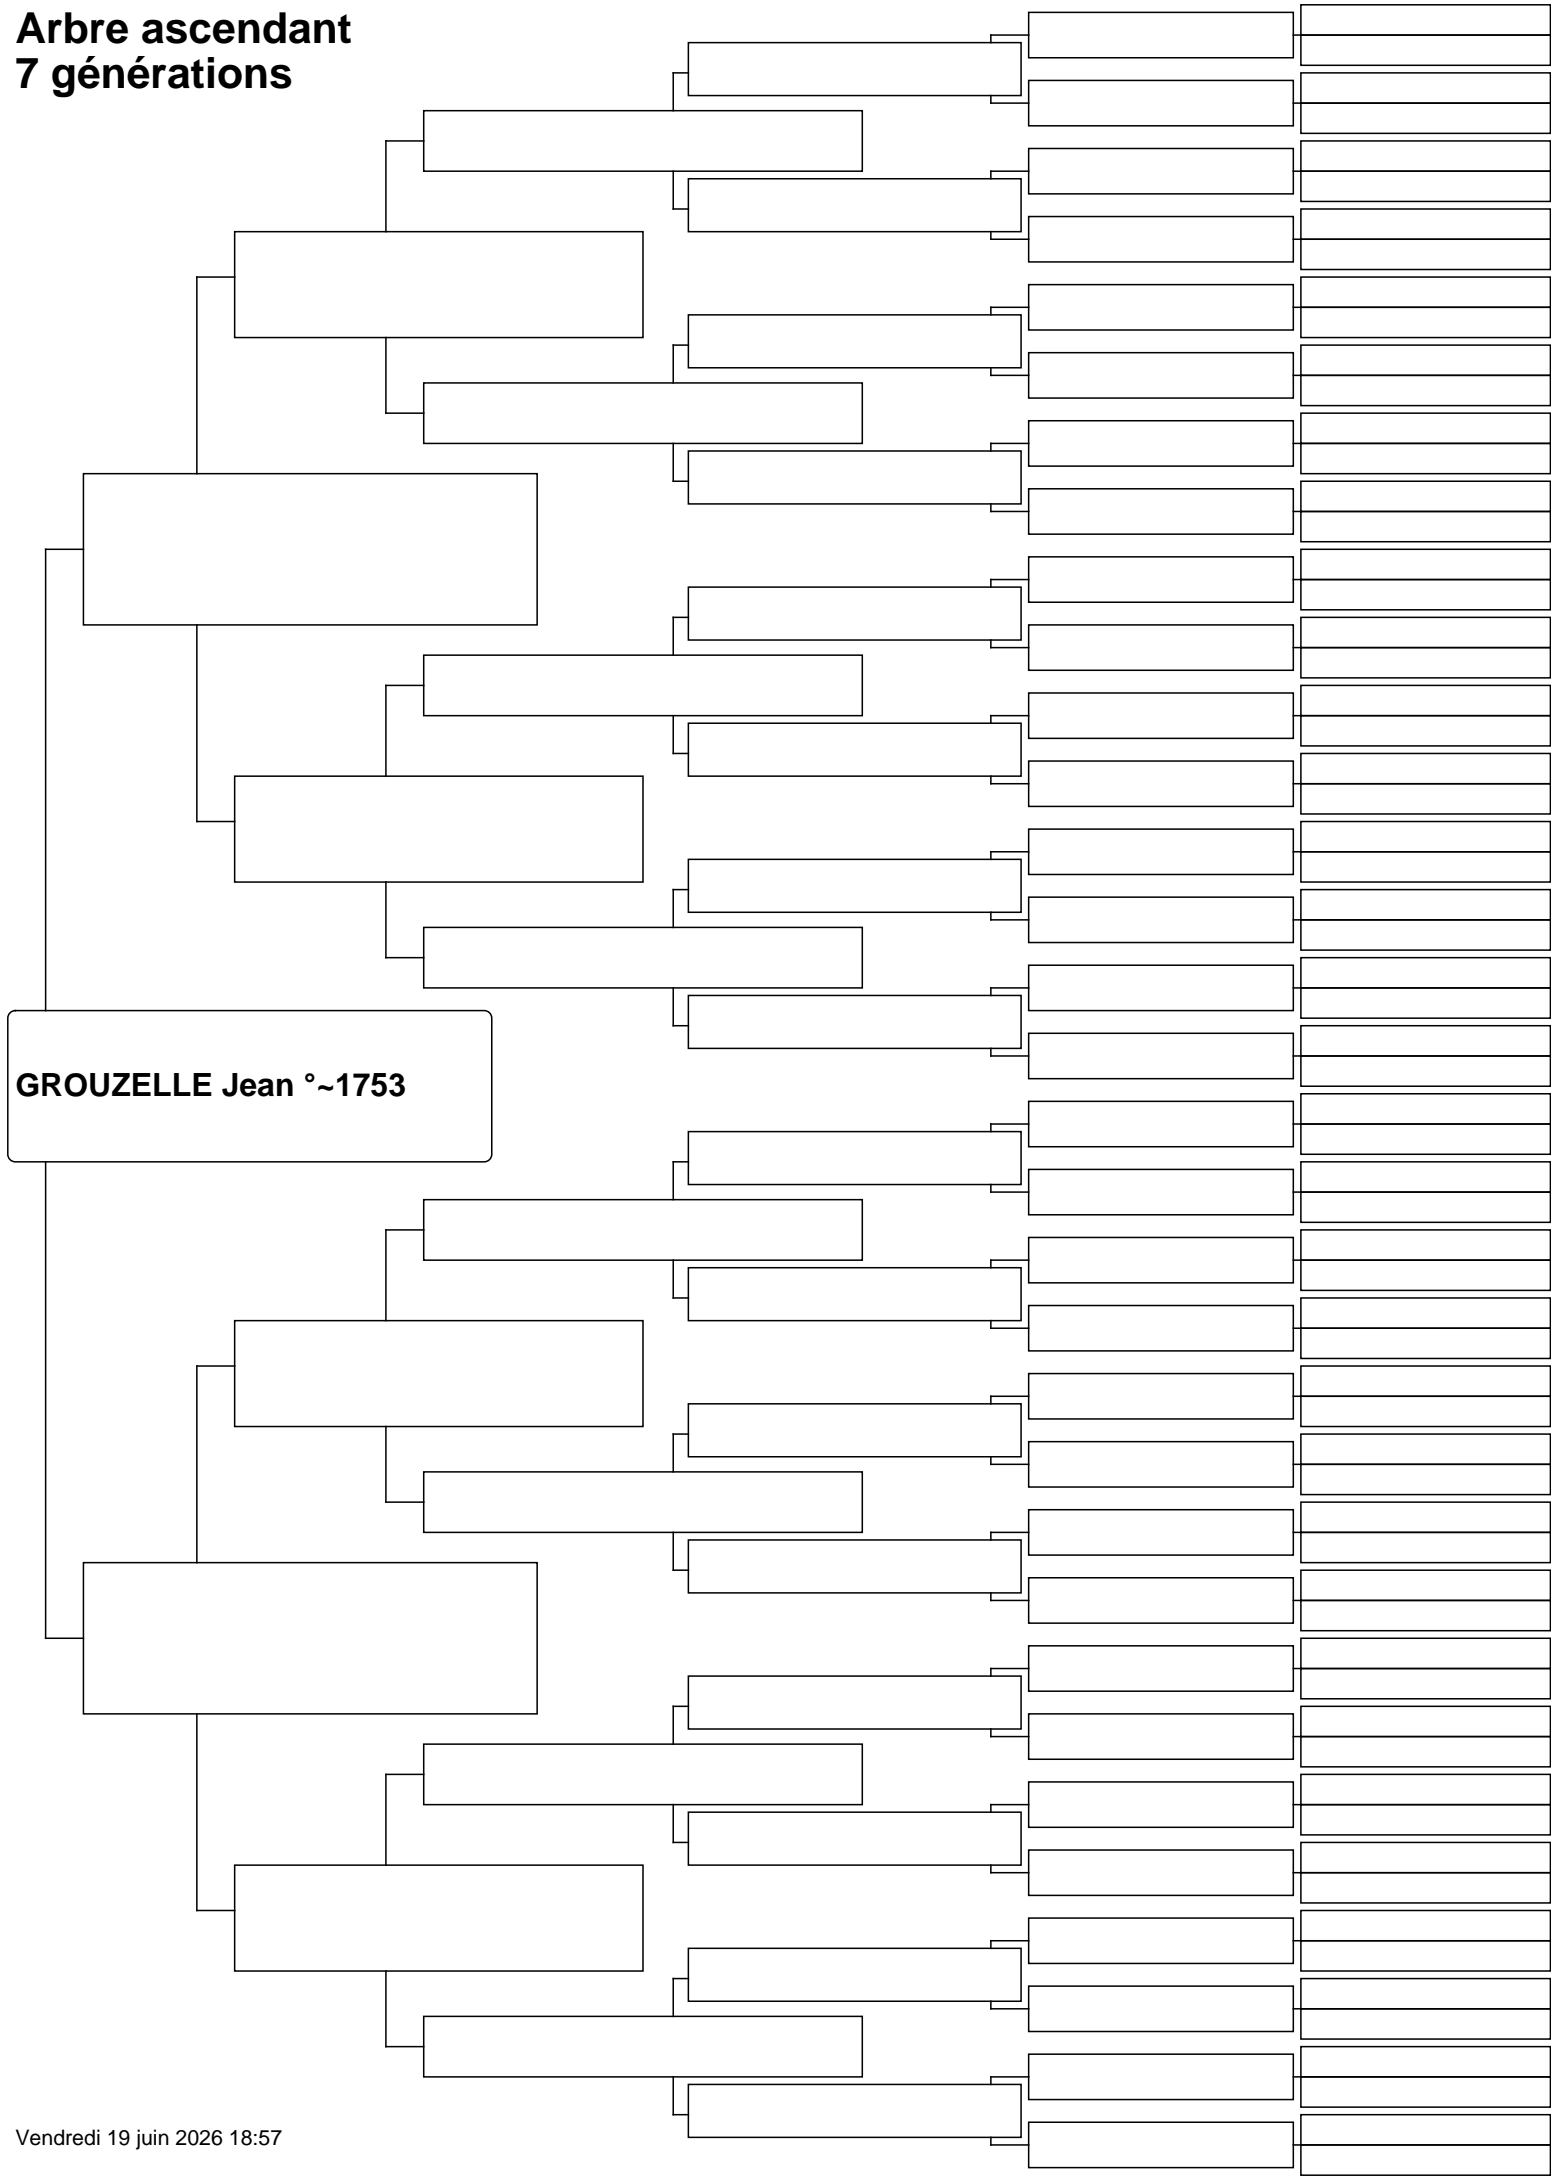

# Arbre ascendant 7 générations

**GROUZELLE Jean °~1753**