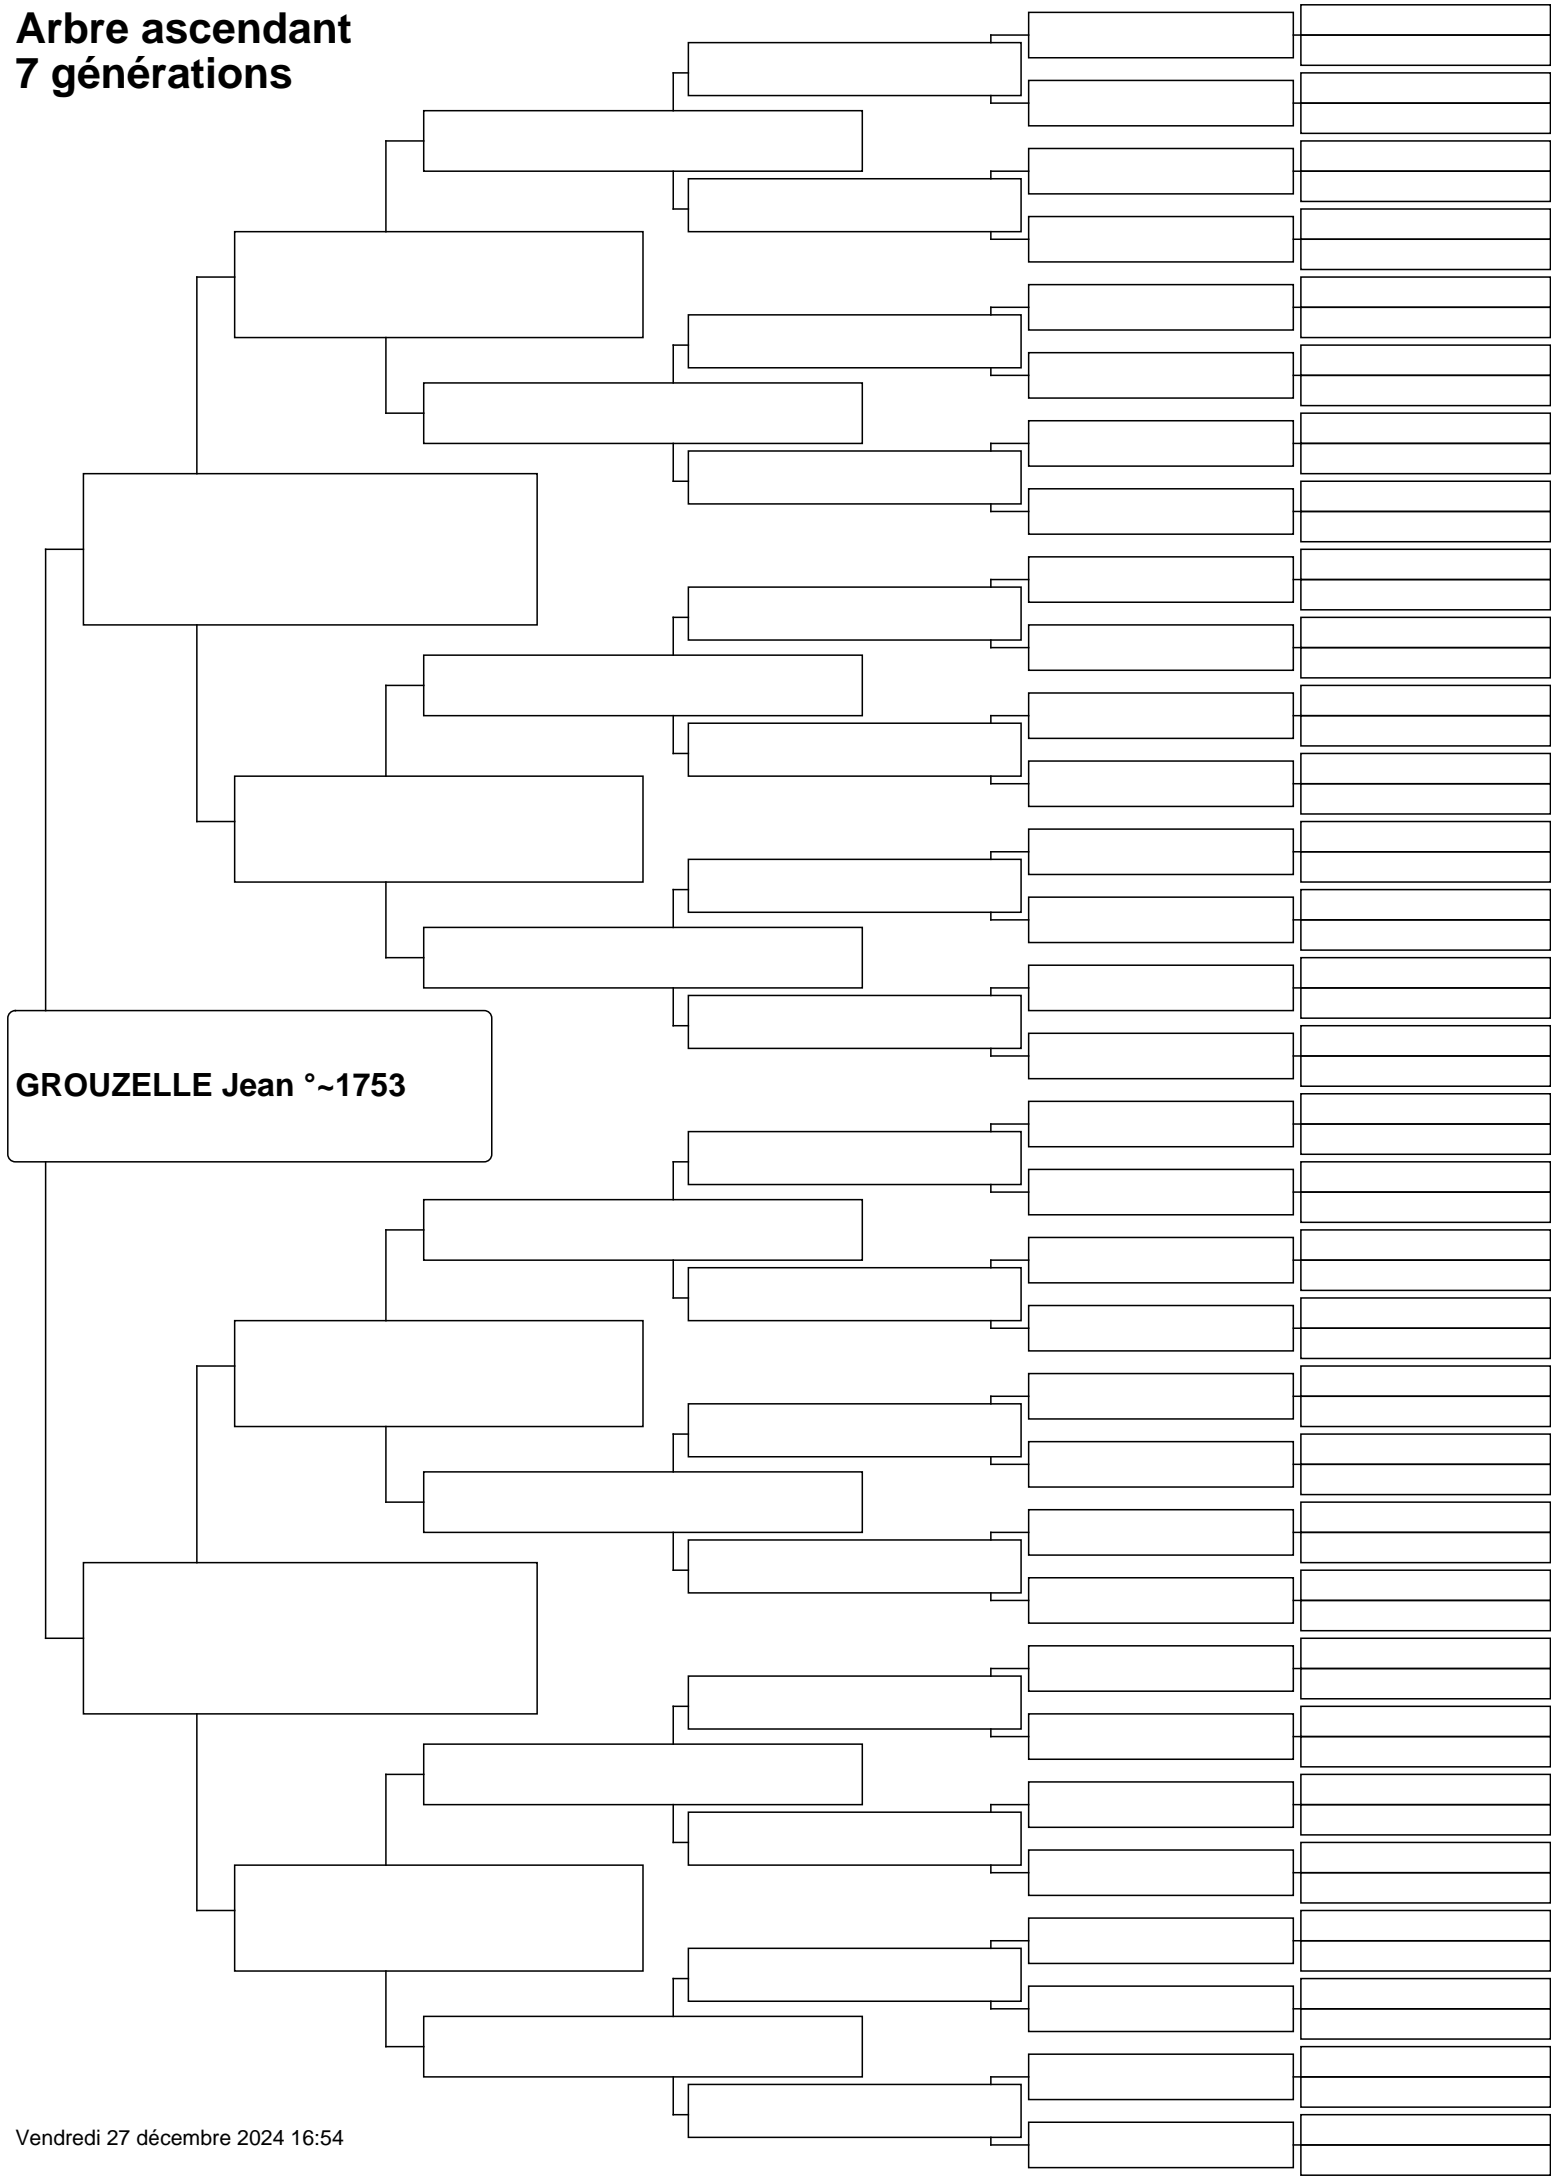

Arbre ascendant 7 générations

GROUZELLE Jean °~1753